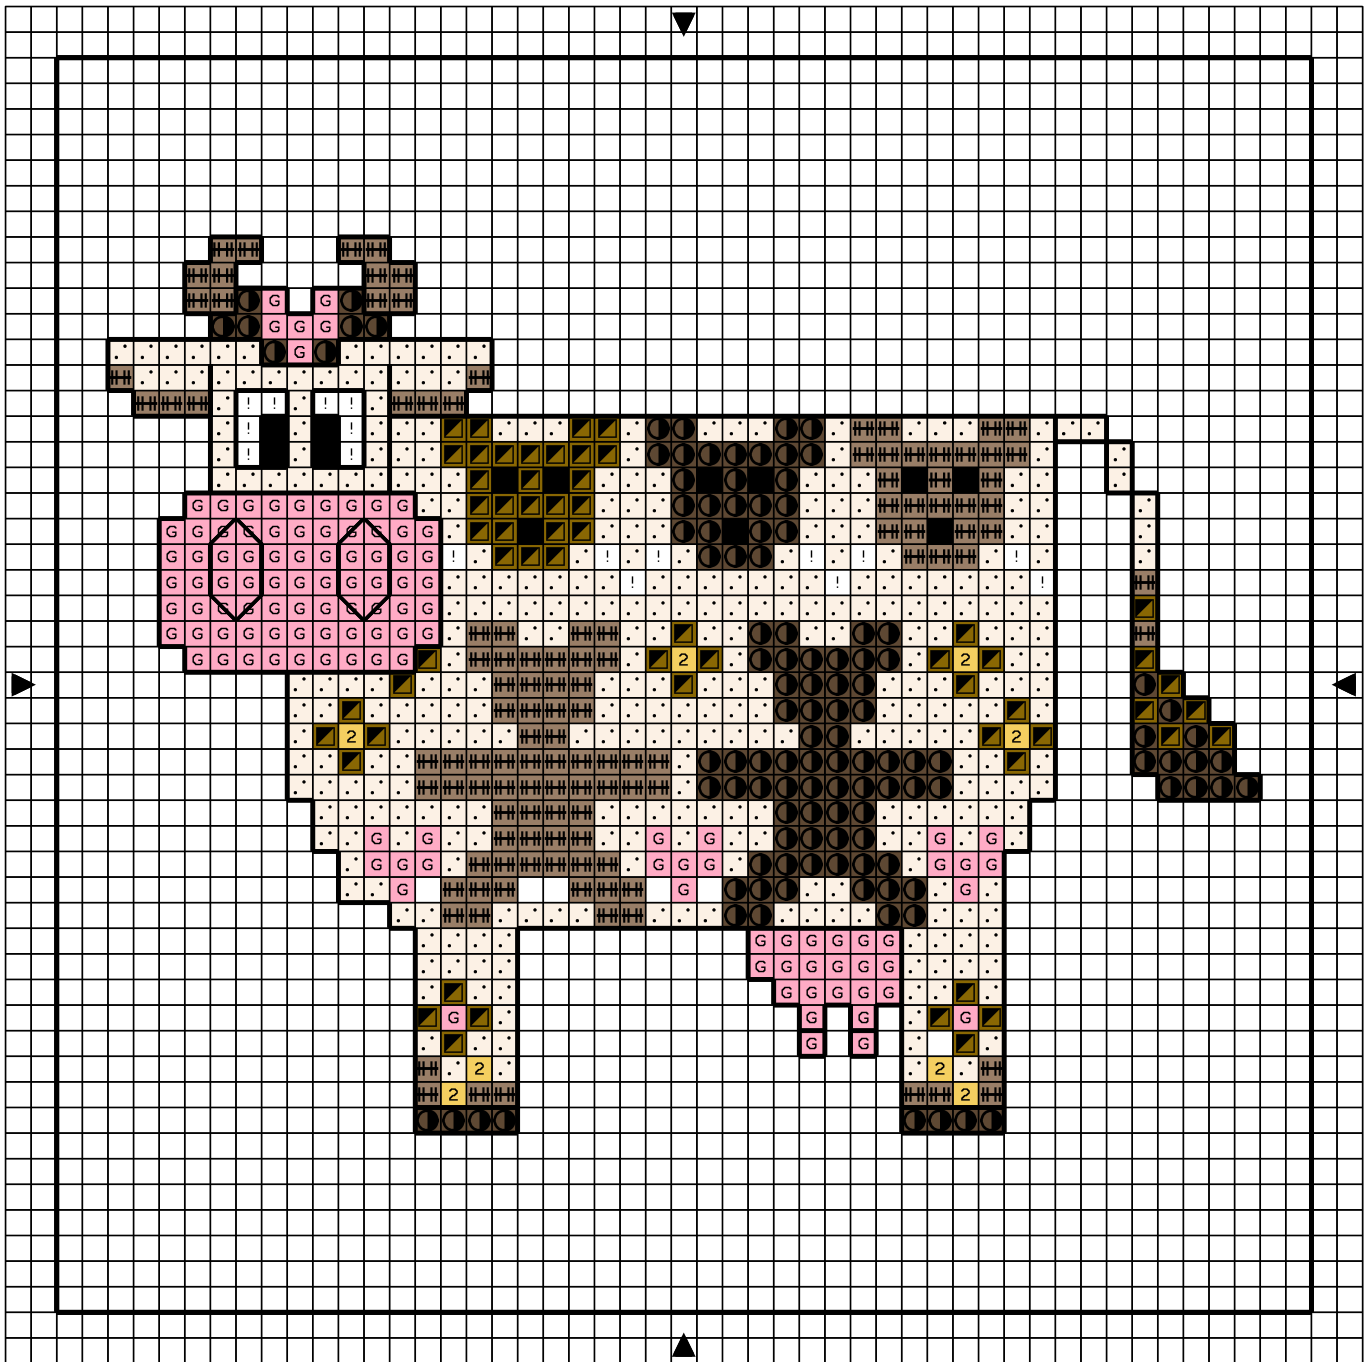

Opération JMFMV - Nounours

	Noir	DMC 310	Anchor 403
	Blanc vif	B5200	
	Fuchsia tr cl	605	
	Grège tr fc	640	
	Brun passé my	612	
	Beige Brown ultra vy lt		
	Noisette my	3828	
	Topaze tr cl	727	

Points arrière

—Noir 310 403

Points de noeud

Noir 310 403

Dessiné par: Anne R. (<http://perso.wanadoo.fr/anne-les-petites-croix/>)

Copyright <http://silepointcompte.free.fr/>